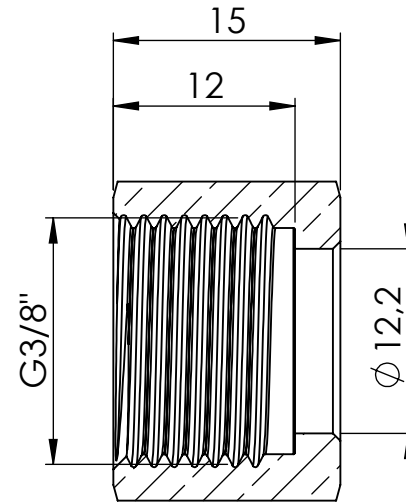

Tülle:  
134006  
134895

Ansicht / view A-A

		Maßstab / Scale: 2:1	
		Material: CW 614N (CuZn39Pb3)	
		Benennung / Designation: <b>Sechskant Überwurfmutter</b> Hexagonal coupling nut	
		Artikelnummer / item number: <b>137528</b>	Status
		Typ-Nr.: MS234384689	Format A4
			Version 2
			Blatt / von sheet / of 2 / 2