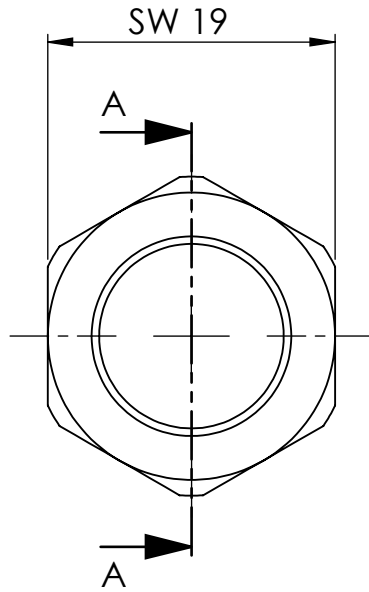

Tülle:  
134006  
134895

Ansicht / view A-A

		Maßstab / Scale: 2:1	
		Material: CW 614N (CuZn39Pb3)	
		Benennung / Designation: <b>Sechskant Überwurfmutter</b> Hexagonal coupling nut	
		Artikelnummer / item number: <b>137528</b>	Status
		Typ-Nr.: MS234384689	Format A4
			Version 2
			Blatt / von sheet / of 2 / 2